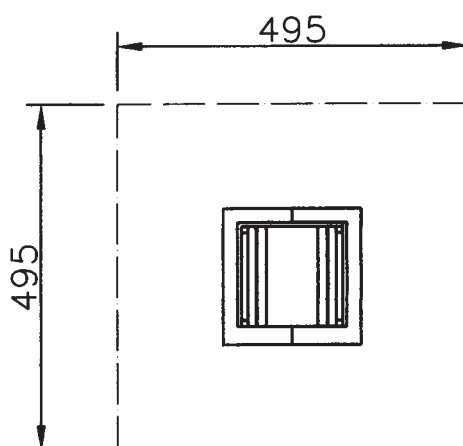

1100 Spielanlage „St. Sebastian“

- 1 Podest mit Satteldach 157 x 194 cm
PH = 150 cm mit einem Balkon
von 115 x 194 cm, PH = 150 cm
- 1 Aufstiegsleiter mit Geländer,
- 1 Rutschstange,
- 1 Massiv-Stahlrutsche mit VIIA Edelstahlbelag
und unten zwei Bänke

Abb. zu 1100

1099
Kleines Spielhaus

1 Häuschen 155 x 155 cm, Höhe = 195 cm
mit 2 Sitzbänken

1098

Spielanlage „St. Bonifatius“

- 1 Podest mit rotem Walmdach, 105 x 105 cm
PH = 145 cm,
- 1 Kettennetaufgang
- 1 Rutsche mit VIIA Edelstahlbelag
- 1 Free Climbing Wand,
- 1 tibetanische Brücke,
- 1 dreifach Podest ohne Dach je 105 x 105 cm,
PH = 95/70/45 cm,
- 1 schräge Ebene,
- 1 Leiter, 3 Sandaufzüge und 3 Schüttrohre

1097

Spielanlage „St. Josef“

- 1 Sechseckpodest ohne Dach,
PH = 150 cm, s = 94 cm
- 1 Rutschstange, 1 Netzaufgang,
1 schräge Ebene,
- 1 Massiv Stahlrutsche mit VIIA Edelstahlbelag
- 1 Treppe mit Geländer,
- 1 Hängebrücke mit Holzhandlauf,
- 1 Podest mit rotem Dach 194 x 194 cm,
PH = 130 cm
- 1 Sandaufzug, 1 Schüttrohr,
- 1 Free Climbing Wand,
- 1 Netztunnel und 1 Podest 110 x 110 cm,
PH = 70 cm mit Sprossenaufgang