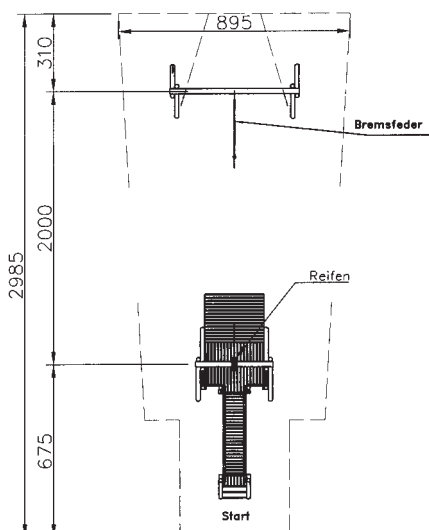

1100 Spielanlage „St. Sebastian“

- 1 Podest mit Satteldach 157 x 194 cm
PH = 150 cm mit einem Balkon
von 115 x 194 cm, PH = 150 cm
- 1 Aufstiegsleiter mit Geländer,
- 1 Rutschstange,
- 1 Massiv-Stahlrutsche mit VIIA Edelstahlbelag
und unten zwei Bänke

Abb. zu 1100

1099
Kleines Spielhaus

1 Häuschen 155 x 155 cm, Höhe = 195 cm
mit 2 Sitzbänken

1098

Spielanlage „St. Bonifatius“

- 1 Podest mit rotem Walmdach, 105 x 105 cm
PH = 145 cm,
- 1 Kettennetaufgang
- 1 Rutsche mit VIIA Edelstahlbelag
- 1 Free Climbing Wand,
- 1 tibetanische Brücke,
- 1 dreifach Podest ohne Dach je 105 x 105 cm,
PH = 95/70/45 cm,
- 1 schräge Ebene,
- 1 Leiter, 3 Sandaufzüge und 3 Schüttrohre

1097

Spielanlage „St. Josef“

- 1 Sechseckpodest ohne Dach,
PH = 150 cm, s = 94 cm
- 1 Rutschstange, 1 Netzaufgang,
1 schräge Ebene,
- 1 Massiv Stahlrutsche mit VIIA Edelstahlbelag
- 1 Treppe mit Geländer,
- 1 Hängebrücke mit Holzhandlauf,
- 1 Podest mit rotem Dach 194 x 194 cm,
PH = 130 cm
- 1 Sandaufzug, 1 Schüttrohr,
- 1 Free Climbing Wand,
- 1 Netztunnel und 1 Podest 110 x 110 cm,
PH = 70 cm mit Sprossenaufgang

Abb. zu 1097

1096
Seilbahn mit Hängebrücke
 1 Hängebrücke, 400 cm lang als Zugang zum Startpodest,
 1 Seilbahn 20 m lang mit Seilspannvorrichtung,
 1 Sicherheitsseilbahnwagen mit Bremse und 1 Pendelsitz