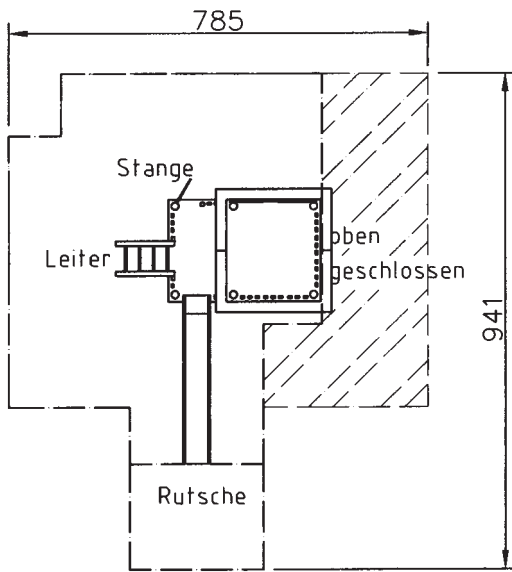

1101 Spielanlage „Traisbach“

- 1 Podest mit rotem Satteldach und Veranda
150 x 240 cm, PH = 150,
- 1 Free Climbing Wand,
- 1 Sitzbank, 1 Sandaufzug, 1 Schüttrohr,
- 1 Aufstiegsleiter mit Geländer
- 1 Hängebrücke 300 cm lang mit Holzhandlauf
und einen Aufstiegsbock, PH = 50 cm

1100 Spielanlage „St. Sebastian“

- 1 Podest mit Satteldach 157 x 194 cm
PH = 150 cm mit einem Balkon
von 115 x 194 cm, PH = 150 cm
- 1 Aufstiegsleiter mit Geländer,
- 1 Rutschstange,
- 1 Massiv-Stahlrutsche mit VIIA Edelstahlbelag
und unten zwei Bänke

Abb. zu 1100

1099
Kleines Spielhaus

1 Häuschen 155 x 155 cm, Höhe = 195 cm
mit 2 Sitzbänken

1098

Spielanlage „St. Bonifatius“

- 1 Podest mit rotem Walmdach, 105 x 105 cm
PH = 145 cm,
- 1 Kettennetaufgang
- 1 Rutsche mit VIIA Edelstahlbelag
- 1 Free Climbing Wand,
- 1 tibetanische Brücke,
- 1 dreifach Podest ohne Dach je 105 x 105 cm,
PH = 95/70/45 cm,
- 1 schräge Ebene,
- 1 Leiter, 3 Sandaufzüge und 3 Schüttrohre

1097

Spielanlage „St. Josef“

- 1 Sechseckpodest ohne Dach,
PH = 150 cm, s = 94 cm
- 1 Rutschstange, 1 Netzaufgang,
1 schräge Ebene,
- 1 Massiv Stahlrutsche mit VIIA Edelstahlbelag
- 1 Treppe mit Geländer,
- 1 Hängebrücke mit Holzhandlauf,
- 1 Podest mit rotem Dach 194 x 194 cm,
PH = 130 cm
- 1 Sandaufzug, 1 Schüttrohr,
- 1 Free Climbing Wand,
- 1 Netztunnel und 1 Podest 110 x 110 cm,
PH = 70 cm mit Sprossenaufgang