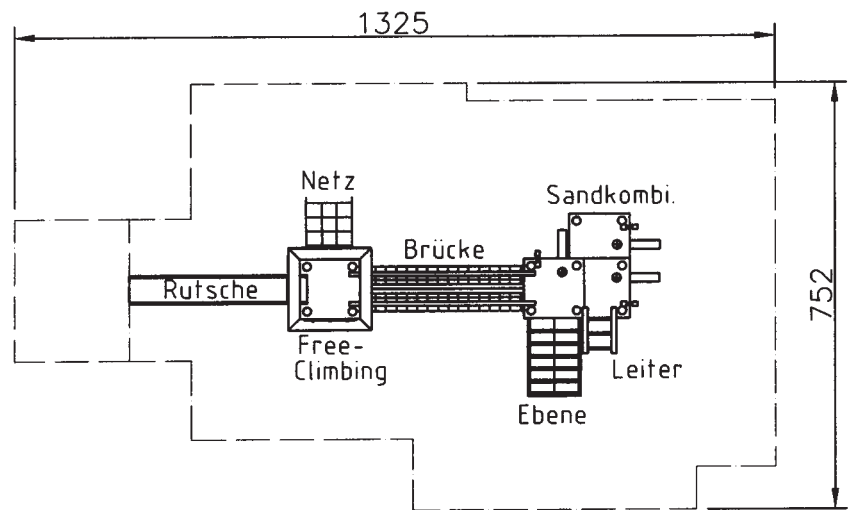

1100 Spielanlage „St. Sebastian“

- 1 Podest mit Satteldach 157 x 194 cm
PH = 150 cm mit einem Balkon
von 115 x 194 cm, PH = 150 cm
- 1 Aufstiegsleiter mit Geländer,
- 1 Rutschstange,
- 1 Massiv-Stahlrutsche mit VIIA Edelstahlbelag
und unten zwei Bänke

Abb. zu 1100

1099
Kleines Spielhaus

1 Häuschen 155 x 155 cm, Höhe = 195 cm
mit 2 Sitzbänken

1098

Spielanlage „St. Bonifatius“

- 1 Podest mit rotem Walmdach, 105 x 105 cm
PH = 145 cm,
- 1 Kettennetaufgang
- 1 Rutsche mit VIIA Edelstahlbelag
- 1 Free Climbing Wand,
- 1 tibetanische Brücke,
- 1 dreifach Podest ohne Dach je 105 x 105 cm,
PH = 95/70/45 cm,
- 1 schräge Ebene,
- 1 Leiter, 3 Sandaufzüge und 3 Schüttrohre

1097

Spielanlage „St. Josef“

- 1 Sechseckpodest ohne Dach,
PH = 150 cm, s = 94 cm
- 1 Rutschstange, 1 Netzaufgang,
1 schräge Ebene,
- 1 Massiv Stahlrutsche mit VIIA Edelstahlbelag
- 1 Treppe mit Geländer,
- 1 Hängebrücke mit Holzhandlauf,
- 1 Podest mit rotem Dach 194 x 194 cm,
PH = 130 cm
- 1 Sandaufzug, 1 Schüttrohr,
- 1 Free Climbing Wand,
- 1 Netztunnel und 1 Podest 110 x 110 cm,
PH = 70 cm mit Sprossenaufgang

Abb. zu 1097

1096
Seilbahn mit Hängebrücke
 1 Hängebrücke, 400 cm lang als Zugang zum Startpodest,
 1 Seilbahn 20 m lang mit Seilspannvorrichtung,
 1 Sicherheitsseilbahnwagen mit Bremse und 1 Pendelsitz