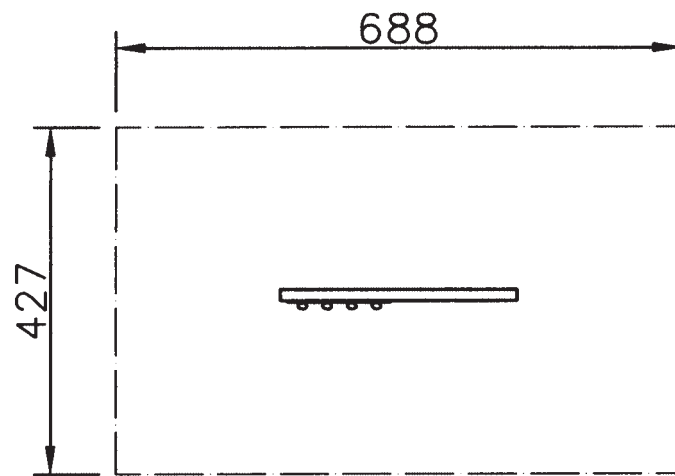

1095
Kombinierte Kletterwand
1 Kletterwand,
1 Free Climbing Wand 125 x 204 cm,
1 Kettennetz 125 x 175 cm