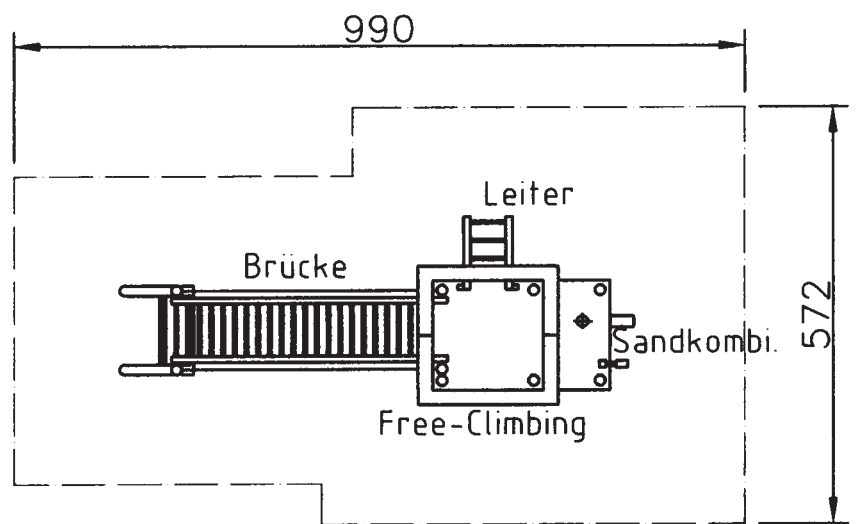

1101 Spielanlage „Traisbach“

- 1 Podest mit rotem Satteldach und Veranda
150 x 240 cm, PH = 150,
- 1 Free Climbing Wand,
- 1 Sitzbank, 1 Sandaufzug, 1 Schüttrohr,
- 1 Aufstiegsleiter mit Geländer
- 1 Hängebrücke 300 cm lang mit Holzhandlauf
und einen Aufstiegsbock, PH = 50 cm

1100 Spielanlage „St. Sebastian“

- 1 Podest mit Satteldach 157 x 194 cm
PH = 150 cm mit einem Balkon
von 115 x 194 cm, PH = 150 cm
- 1 Aufstiegsleiter mit Geländer,
- 1 Rutschstange,
- 1 Massiv-Stahlrutsche mit VIIA Edelstahlbelag
und unten zwei Bänke

Abb. zu 1100

1099
Kleines Spielhaus

1 Häuschen 155 x 155 cm, Höhe = 195 cm
mit 2 Sitzbänken

1098

Spielanlage „St. Bonifatius“

- 1 Podest mit rotem Walmdach, 105 x 105 cm
PH = 145 cm,
- 1 Kettennetaufgang
- 1 Rutsche mit VIIA Edelstahlbelag
- 1 Free Climbing Wand,
- 1 tibetanische Brücke,
- 1 dreifach Podest ohne Dach je 105 x 105 cm,
PH = 95/70/45 cm,
- 1 schräge Ebene,
- 1 Leiter, 3 Sandaufzüge und 3 Schüttrohre

1097

Spielanlage „St. Josef“

- 1 Sechseckpodest ohne Dach,
PH = 150 cm, s = 94 cm
- 1 Rutschstange, 1 Netzaufgang,
1 schräge Ebene,
- 1 Massiv Stahlrutsche mit VIIA Edelstahlbelag
- 1 Treppe mit Geländer,
- 1 Hängebrücke mit Holzhandlauf,
- 1 Podest mit rotem Dach 194 x 194 cm,
PH = 130 cm
- 1 Sandaufzug, 1 Schüttrohr,
- 1 Free Climbing Wand,
- 1 Netztunnel und 1 Podest 110 x 110 cm,
PH = 70 cm mit Sprossenaufgang