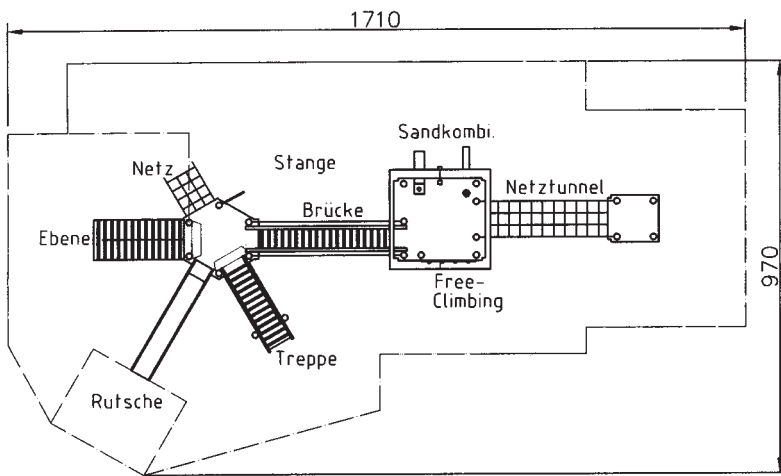

1100 Spielanlage „St. Sebastian“

- 1 Podest mit Satteldach 157 x 194 cm
PH = 150 cm mit einem Balkon
von 115 x 194 cm, PH = 150 cm
- 1 Aufstiegsleiter mit Geländer,
- 1 Rutschstange,
- 1 Massiv-Stahlrutsche mit VIIA Edelstahlbelag
und unten zwei Bänke

Abb. zu 1100

1099
Kleines Spielhaus

1 Häuschen 155 x 155 cm, Höhe = 195 cm
mit 2 Sitzbänken

1098

Spielanlage „St. Bonifatius“

- 1 Podest mit rotem Walmdach, 105 x 105 cm
PH = 145 cm,
- 1 Kettennetaufgang
- 1 Rutsche mit VIIA Edelstahlbelag
- 1 Free Climbing Wand,
- 1 tibetanische Brücke,
- 1 dreifach Podest ohne Dach je 105 x 105 cm,
PH = 95/70/45 cm,
- 1 schräge Ebene,
- 1 Leiter, 3 Sandaufzüge und 3 Schüttrohre

1097

Spielanlage „St. Josef“

- 1 Sechseckpodest ohne Dach,
PH = 150 cm, s = 94 cm
- 1 Rutschstange, 1 Netzaufgang,
1 schräge Ebene,
- 1 Massiv Stahlrutsche mit VIIA Edelstahlbelag
- 1 Treppe mit Geländer,
- 1 Hängebrücke mit Holzhandlauf,
- 1 Podest mit rotem Dach 194 x 194 cm,
PH = 130 cm
- 1 Sandaufzug, 1 Schüttrohr,
- 1 Free Climbing Wand,
- 1 Netztunnel und 1 Podest 110 x 110 cm,
PH = 70 cm mit Sprossenaufgang

Abb. zu 1097

1096
Seilbahn mit Hängebrücke
 1 Hängebrücke, 400 cm lang als Zugang zum Startpodest,
 1 Seilbahn 20 m lang mit Seilspannvorrichtung,
 1 Sicherheitsseilbahnwagen mit Bremse und 1 Pendelsitz