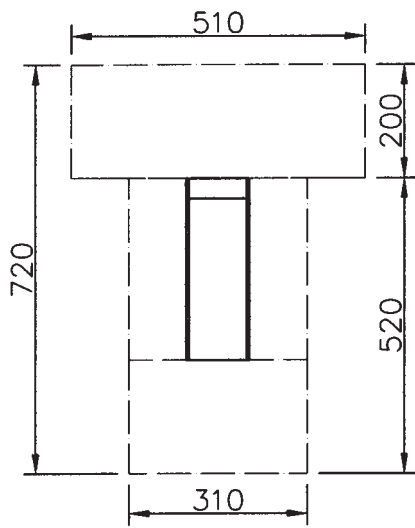

1100 Spielanlage „St. Sebastian“

- 1 Podest mit Satteldach 157 x 194 cm
PH = 150 cm mit einem Balkon
von 115 x 194 cm, PH = 150 cm
- 1 Aufstiegsleiter mit Geländer,
- 1 Rutschstange,
- 1 Massiv-Stahlrutsche mit VIIA Edelstahlbelag
und unten zwei Bänke

1097

Spielanlage „St. Josef“

- 1 Sechseckpodest ohne Dach,
PH = 150 cm, s = 94 cm
- 1 Rutschstange, 1 Netzaufgang,
1 schräge Ebene,
- 1 Massiv Stahlrutsche mit VIIA Edelstahlbelag
- 1 Treppe mit Geländer,
- 1 Hängebrücke mit Holzhandlauf,
- 1 Podest mit rotem Dach 194 x 194 cm,
PH = 130 cm
- 1 Sandaufzug, 1 Schüttrohr,
- 1 Free Climbing Wand,
- 1 Netztunnel und 1 Podest 110 x 110 cm,
PH = 70 cm mit Sprossenaufgang

Abb. zu 1097

1096
Seilbahn mit Hängebrücke
 1 Hängebrücke, 400 cm lang als Zugang zum Startpodest,
 1 Seilbahn 20 m lang mit Seilspannvorrichtung,
 1 Sicherheitsseilbahnwagen mit Bremse und 1 Pendelsitz

1095
Kombinierte Kletterwand
1 Kletterwand,
1 Free Climbing Wand 125 x 204 cm,
1 Kettennetz 125 x 175 cm

1094
Hang-Breit-Rutsche
1 GFK-Rutsche rot, PH = 150 cm

Abb. zu 1094

826-1
Holzschaukel
1 Einzelschaukel,
1 Sicherheitssitz